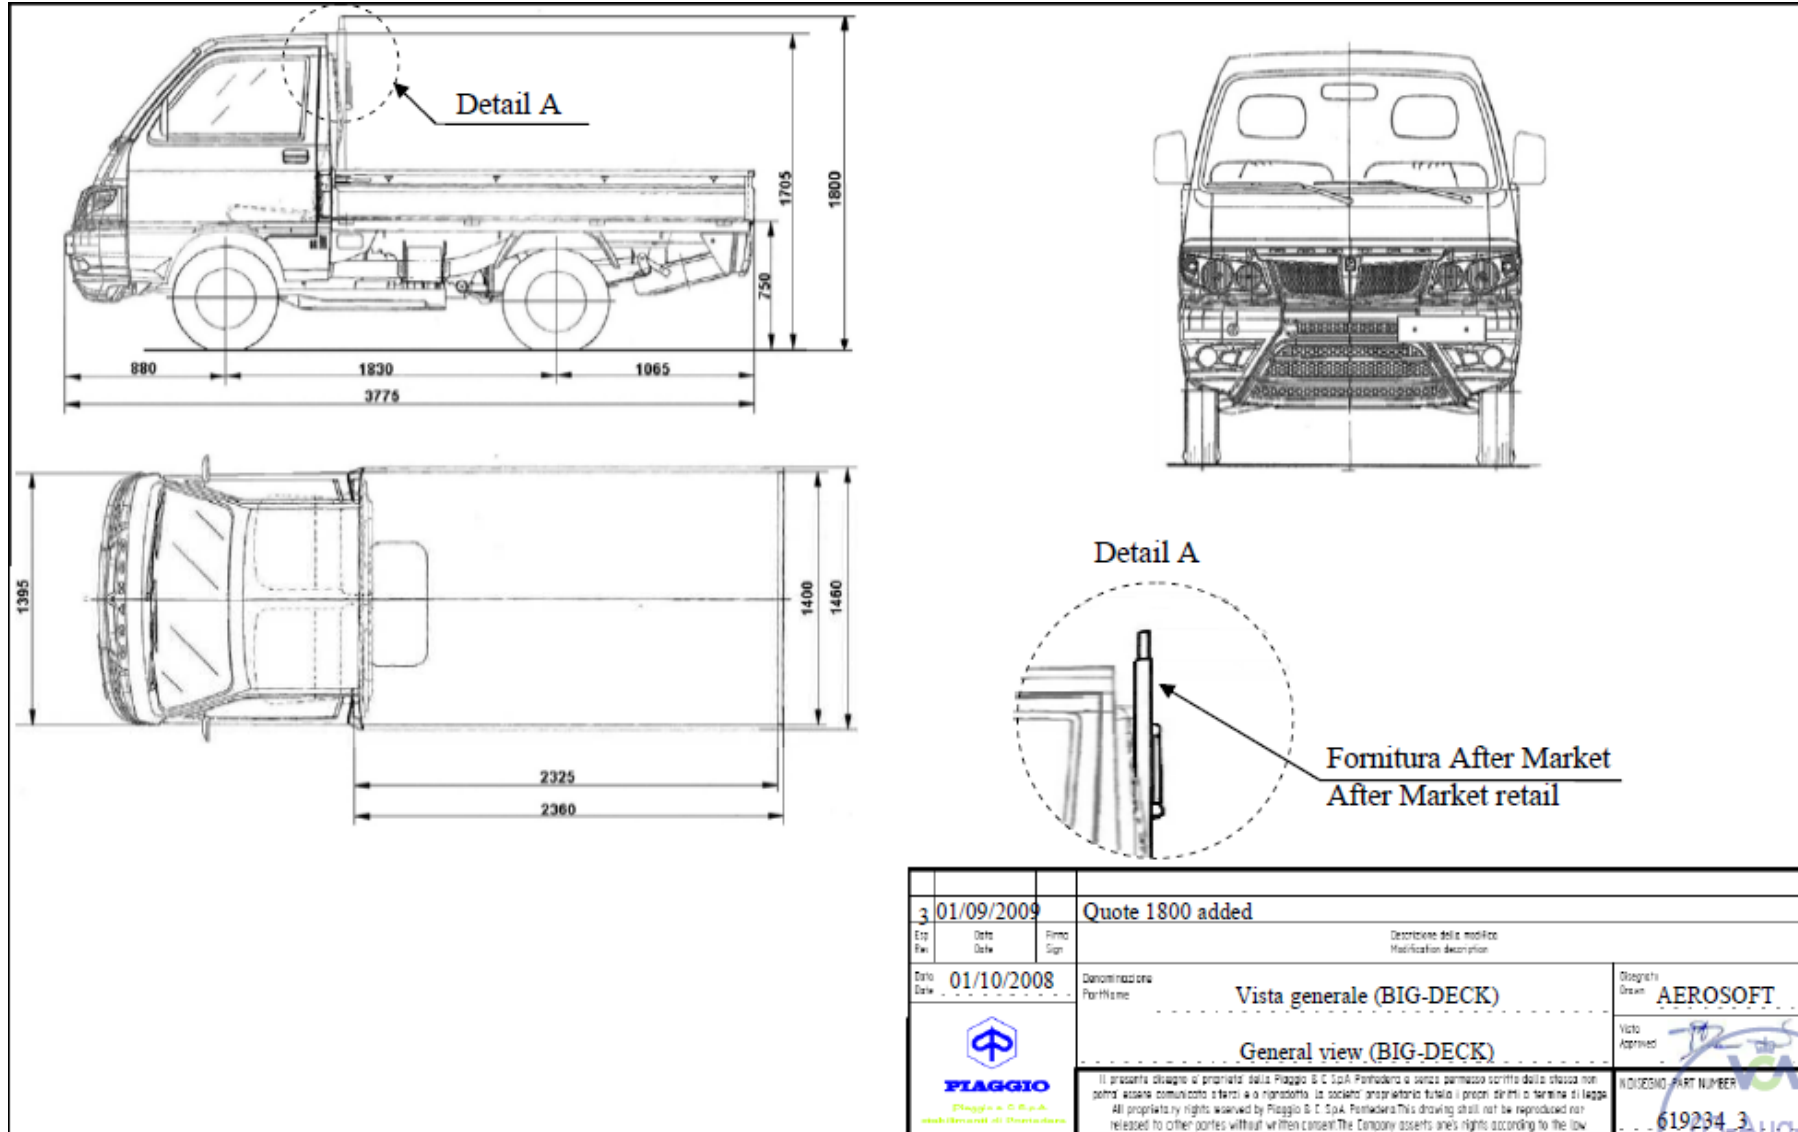

Porter – Plataforma larga

Clase de homologación N1